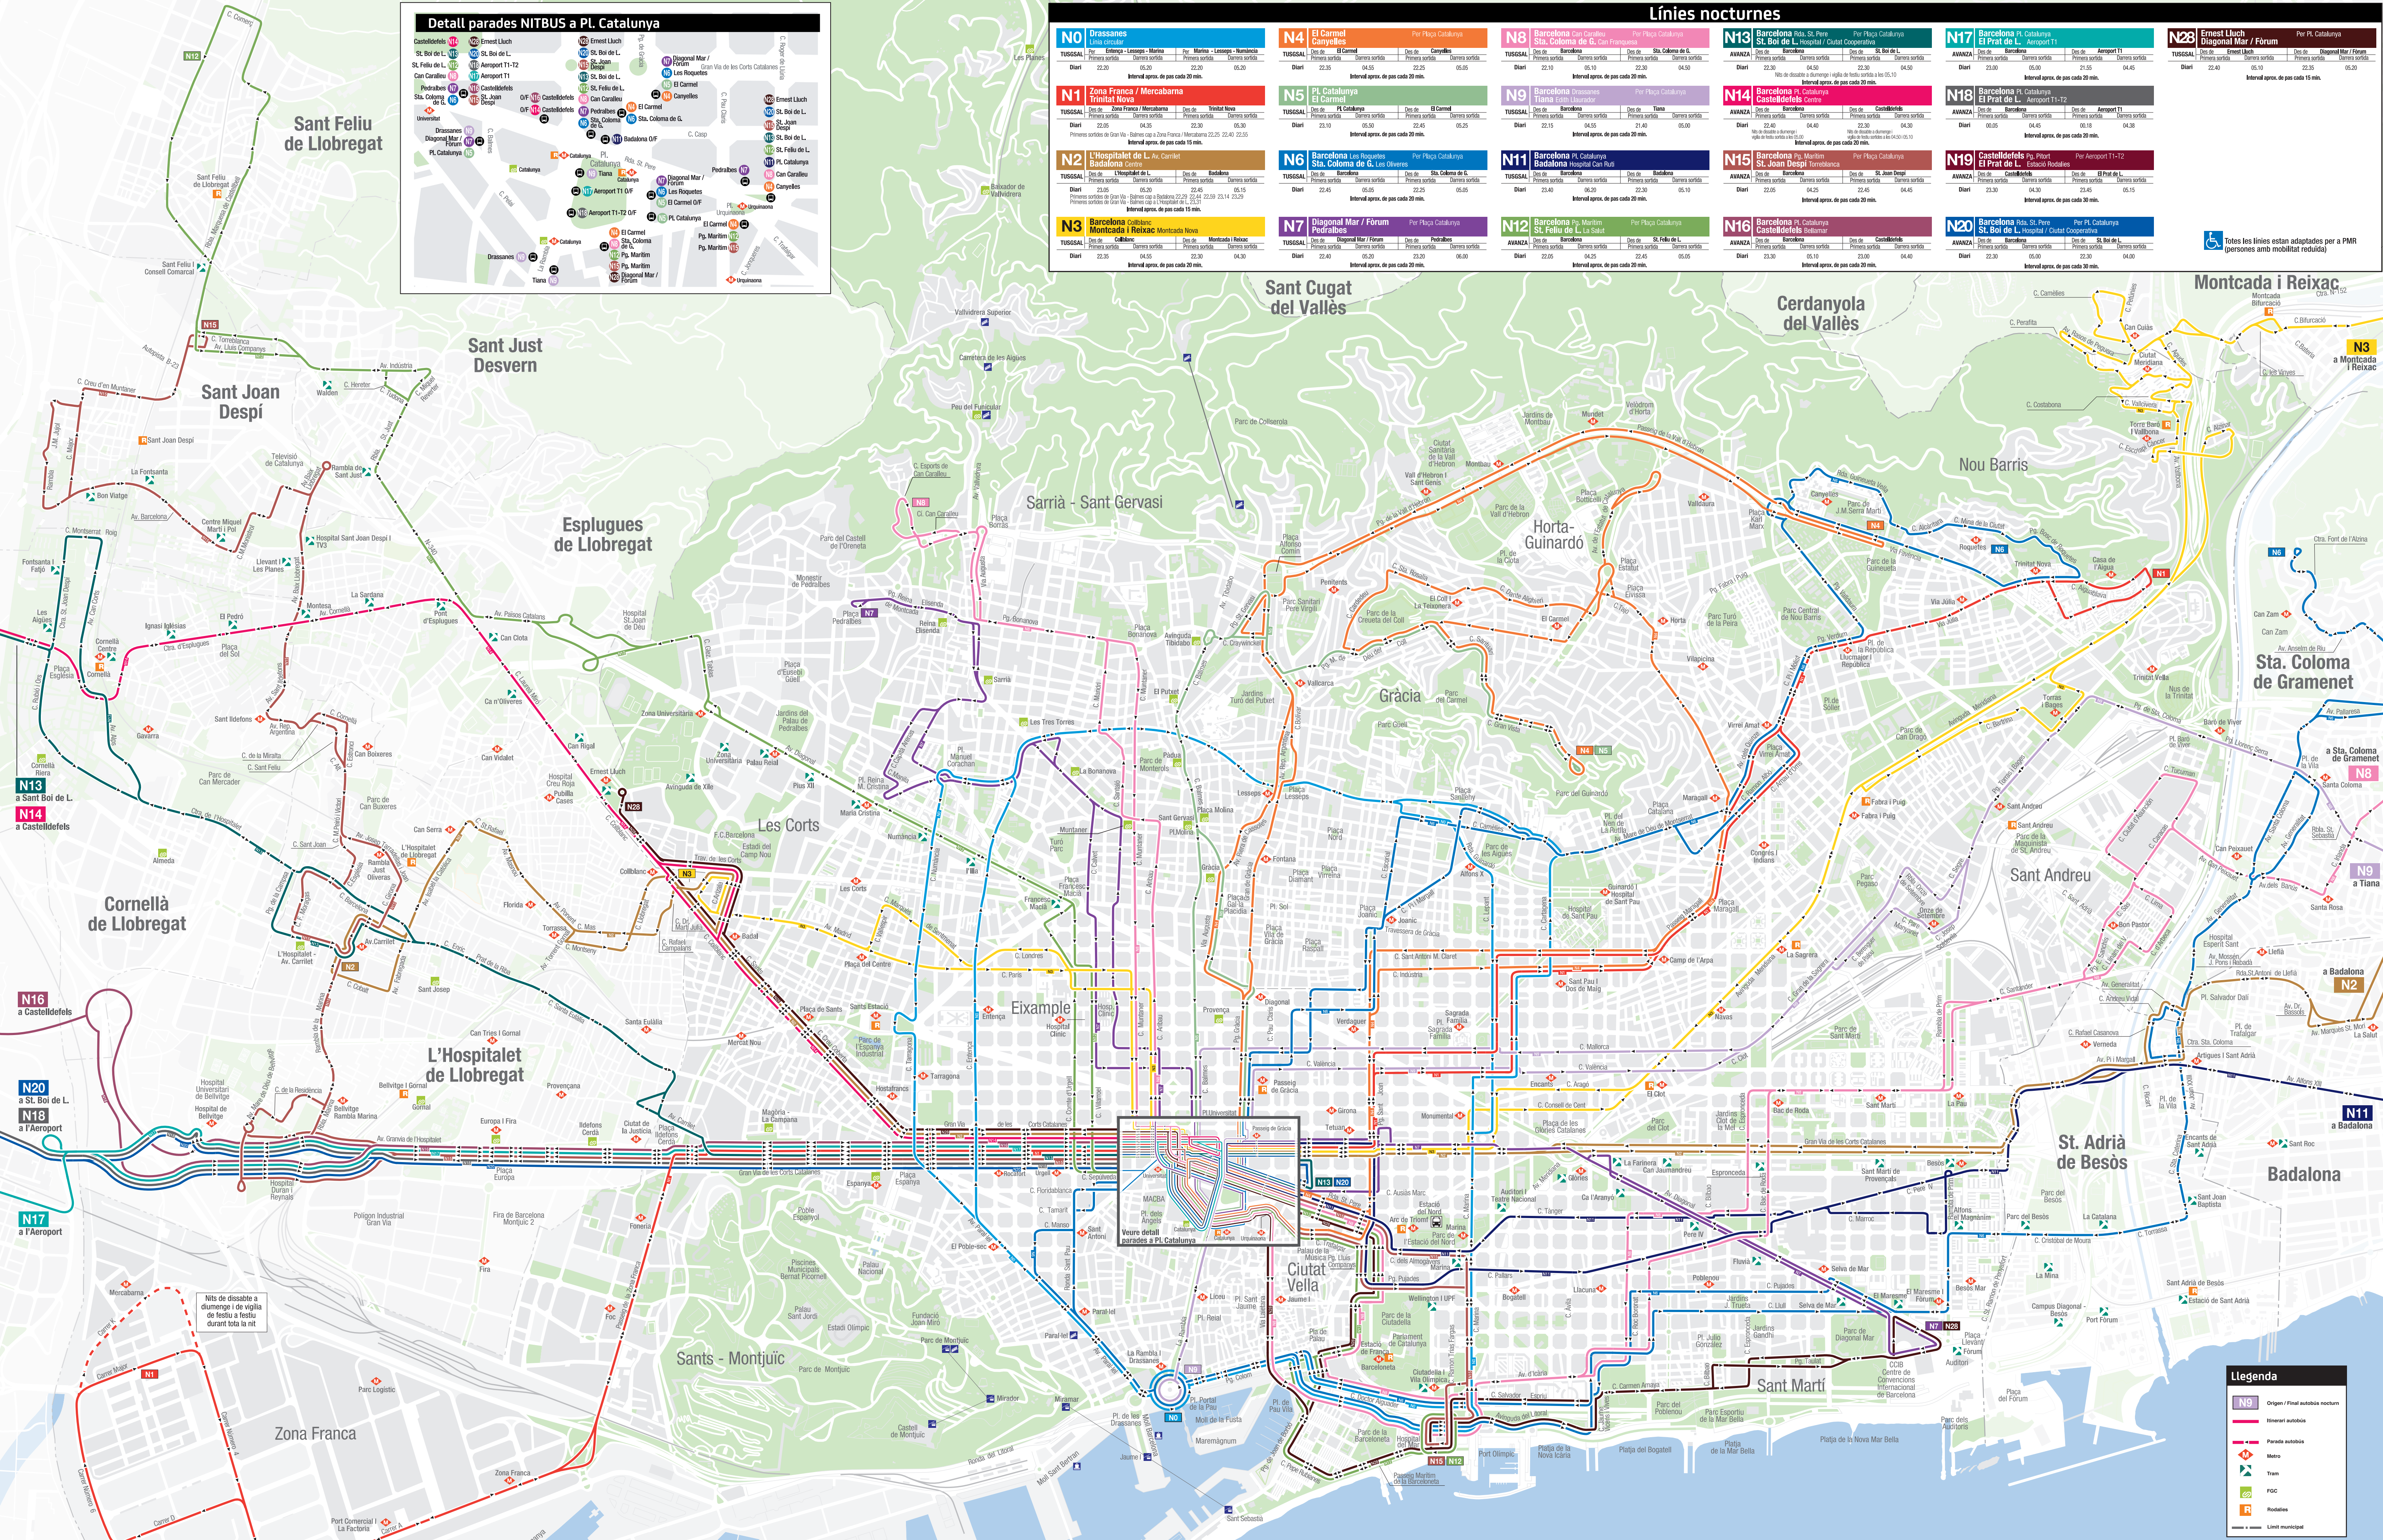

Línia	Tipus	Des de	Per	Per	Per	Per	Per	Per	Per
NO	Drassanes	Línia circular	Plaça Catalunya	Plaça Catalunya	Plaça Catalunya	Plaça Catalunya	Plaça Catalunya	Plaça Catalunya	Plaça Catalunya
N1	Zona Franca / Mercabarna	Plaça Catalunya	Zona Franca	Mercabarna	Plaça Catalunya	Plaça Catalunya	Plaça Catalunya	Plaça Catalunya	Plaça Catalunya
N2	L'Hospitalet de L. Av. Carriat	Plaça Catalunya	L'Hospitalet de L.	Av. Carriat	Plaça Catalunya	Plaça Catalunya	Plaça Catalunya	Plaça Catalunya	Plaça Catalunya
N3	Barcelona Colònia	Plaça Catalunya	Barcelona Colònia	Plaça Catalunya	Plaça Catalunya	Plaça Catalunya	Plaça Catalunya	Plaça Catalunya	Plaça Catalunya
N4	El Carmel Canyelles	Plaça Catalunya	El Carmel	Canyelles	Plaça Catalunya	Plaça Catalunya	Plaça Catalunya	Plaça Catalunya	Plaça Catalunya
N5	Pl. Catalunya	Plaça Catalunya	Plaça Catalunya	Plaça Catalunya	Plaça Catalunya	Plaça Catalunya	Plaça Catalunya	Plaça Catalunya	Plaça Catalunya
N6	Barcelona Les Roquetes	Plaça Catalunya	Barcelona Les Roquetes	Plaça Catalunya	Plaça Catalunya	Plaça Catalunya	Plaça Catalunya	Plaça Catalunya	Plaça Catalunya
N7	Diagonal Mar / Forum	Plaça Catalunya	Diagonal Mar	Forum	Plaça Catalunya	Plaça Catalunya	Plaça Catalunya	Plaça Catalunya	Plaça Catalunya
N8	Barcelona Pla. Catalunya	Plaça Catalunya	Plaça Catalunya	Plaça Catalunya	Plaça Catalunya	Plaça Catalunya	Plaça Catalunya	Plaça Catalunya	Plaça Catalunya
N9	Barcelona Drassanes	Plaça Catalunya	Barcelona Drassanes	Plaça Catalunya	Plaça Catalunya	Plaça Catalunya	Plaça Catalunya	Plaça Catalunya	Plaça Catalunya
N11	Barcelona Pla. Catalunya	Plaça Catalunya	Barcelona Pla. Catalunya	Plaça Catalunya	Plaça Catalunya	Plaça Catalunya	Plaça Catalunya	Plaça Catalunya	Plaça Catalunya
N12	Barcelona Pla. Catalunya	Plaça Catalunya	Barcelona Pla. Catalunya	Plaça Catalunya	Plaça Catalunya	Plaça Catalunya	Plaça Catalunya	Plaça Catalunya	Plaça Catalunya
N13	Barcelona Pla. Catalunya	Plaça Catalunya	Barcelona Pla. Catalunya	Plaça Catalunya	Plaça Catalunya	Plaça Catalunya	Plaça Catalunya	Plaça Catalunya	Plaça Catalunya
N14	Barcelona Pla. Catalunya	Plaça Catalunya	Barcelona Pla. Catalunya	Plaça Catalunya	Plaça Catalunya	Plaça Catalunya	Plaça Catalunya	Plaça Catalunya	Plaça Catalunya
N15	Barcelona Pla. Catalunya	Plaça Catalunya	Barcelona Pla. Catalunya	Plaça Catalunya	Plaça Catalunya	Plaça Catalunya	Plaça Catalunya	Plaça Catalunya	Plaça Catalunya
N16	Barcelona Pla. Catalunya	Plaça Catalunya	Barcelona Pla. Catalunya	Plaça Catalunya	Plaça Catalunya	Plaça Catalunya	Plaça Catalunya	Plaça Catalunya	Plaça Catalunya
N17	Barcelona Pla. Catalunya	Plaça Catalunya	Barcelona Pla. Catalunya	Plaça Catalunya	Plaça Catalunya	Plaça Catalunya	Plaça Catalunya	Plaça Catalunya	Plaça Catalunya
N18	Barcelona Pla. Catalunya	Plaça Catalunya	Barcelona Pla. Catalunya	Plaça Catalunya	Plaça Catalunya	Plaça Catalunya	Plaça Catalunya	Plaça Catalunya	Plaça Catalunya
N19	Castelldefels	Plaça Catalunya	Castelldefels	Plaça Catalunya	Plaça Catalunya	Plaça Catalunya	Plaça Catalunya	Plaça Catalunya	Plaça Catalunya
N20	Barcelona Pla. Catalunya	Plaça Catalunya	Barcelona Pla. Catalunya	Plaça Catalunya	Plaça Catalunya	Plaça Catalunya	Plaça Catalunya	Plaça Catalunya	Plaça Catalunya

Llegenda

- **N9** Origen / Final autobús nocturn
- **N** Itinerari autobús
- **+** Parada autobús
- **M** Metro
- **T** Tram
- **R** FGC
- **+** Rodalies
- **---** Límit municipal